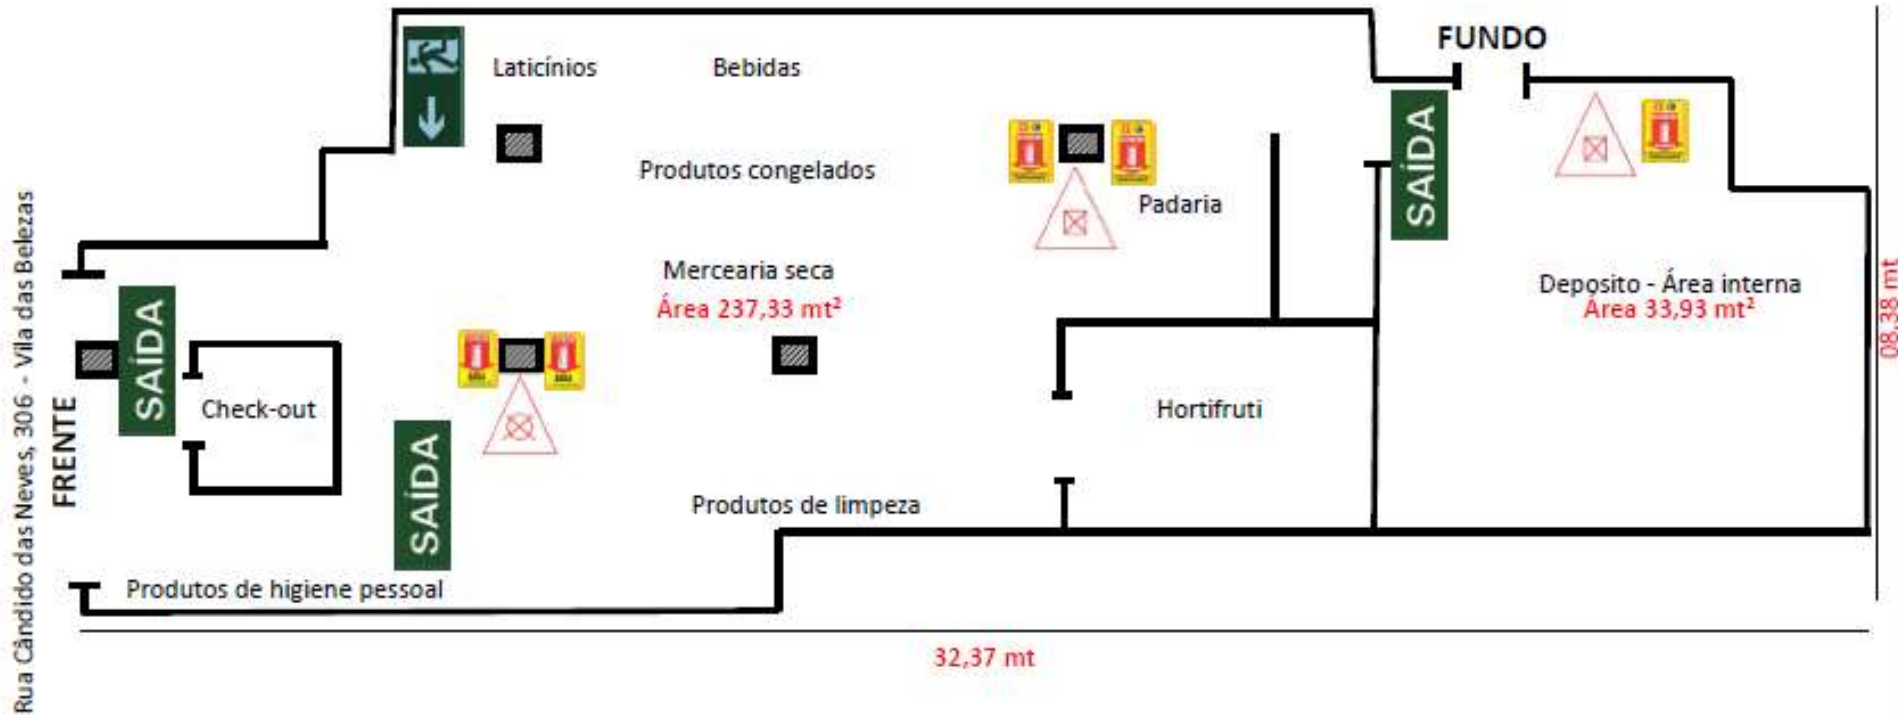

MERCARDINHO JARDIM CASA BLANCA

- LEGENDA**
- 1 - Rota de fuga S2
 - 3 - Rota de fuga S12
 - 3 - Placa de extintores Classe A
 - 4 - Placa de extintores Classe BC
 - 1 Extintor AP 10 Lts
 - 2 Extintor PQS 4 Kgs

Rua Cândido das Neves, 306 - Vila das Belezas

32,37 mt

08,38 mt